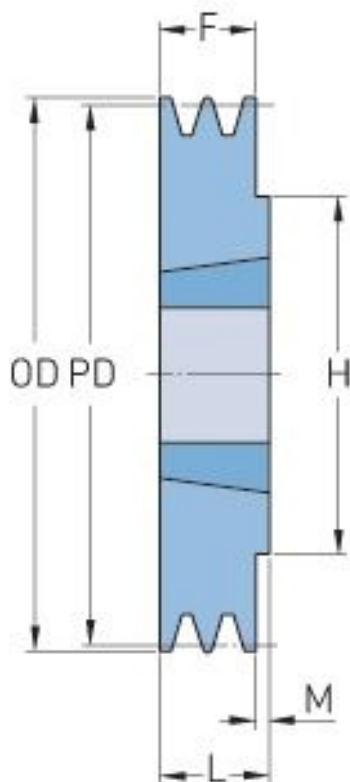

PHP 1SPZ80TB

Roztečný průměr (mm)	80
Vnější průměr (mm)	84
Typ řemenice	1
Číslo pouzdra	1210
Min. vnitřní průměr (mm)	11
Max. vnitřní průměr (mm)	32
F (mm)	16
G (mm)	-
K (mm)	-
L (mm)	25
M (mm)	9
H (mm)	75
Hmotnost (kg)	0.5